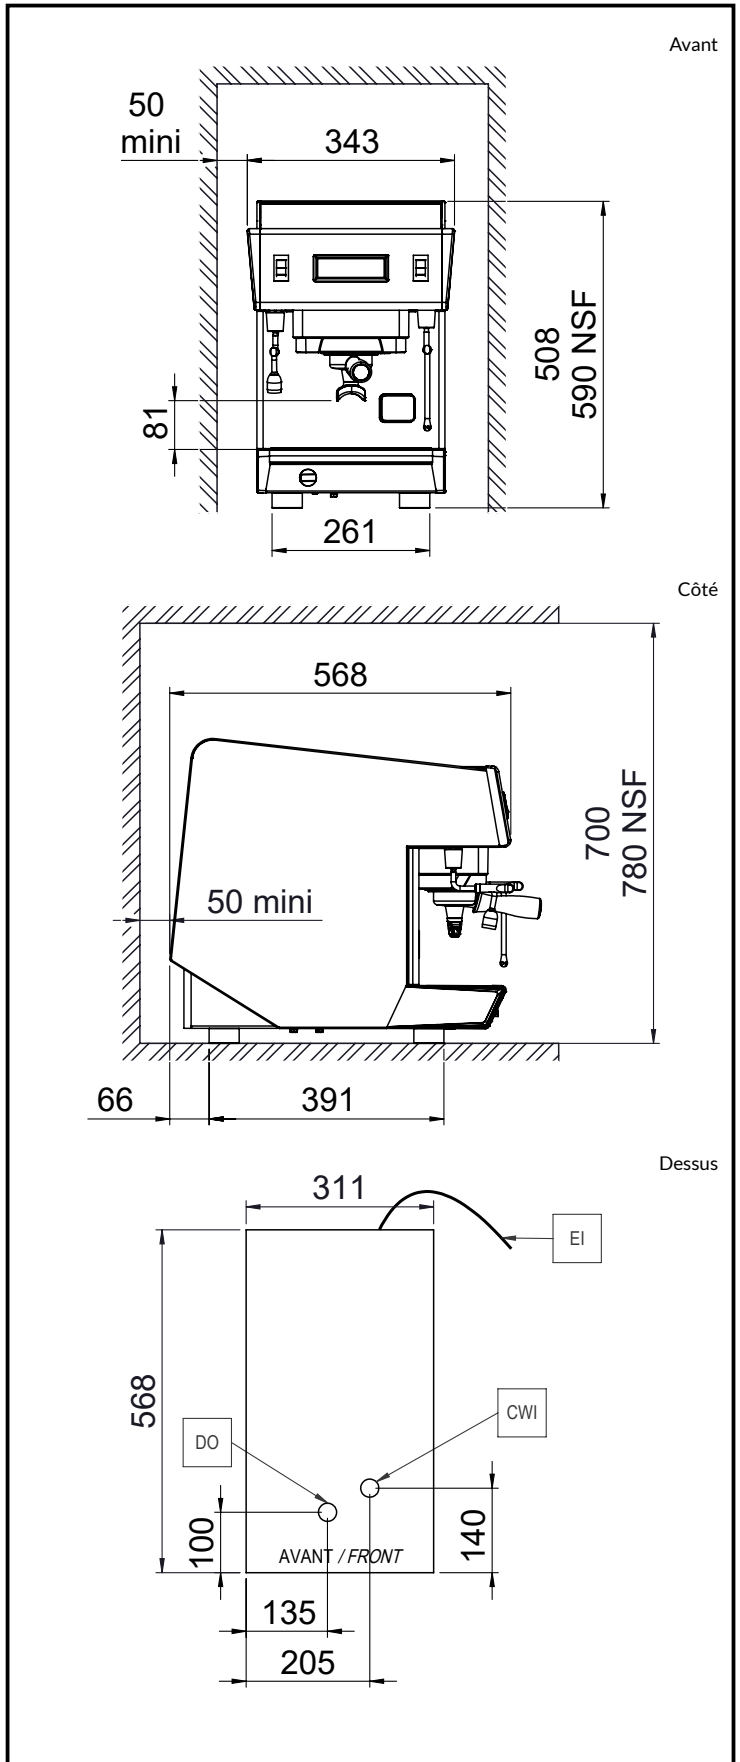

Classic 1 groupe, RL technologie

Électrique

Voltage :

602636 (CLASSIC1RL) 230 V/1N ph/50 Hz

Puissance de
raccordement

3 kW

Type de prise

Cable without plug

Eau

Température de l'eau

froide (min / max): 5 / 60 °C

Informations générales

Largeur extérieure 343 mm

Profondeur extérieure 568 mm

Hauteur extérieure 580 mm

Poids net : 41 kg

Volume brut : 0.32 m³

Durabilité

Consommation de
courant:

13 Amps

Certifications

La société se réserve le droit de modifier les spécifications techniques sans préavis.

2024.12.07

Part of

Electrolux
Professional
Group

UNIC